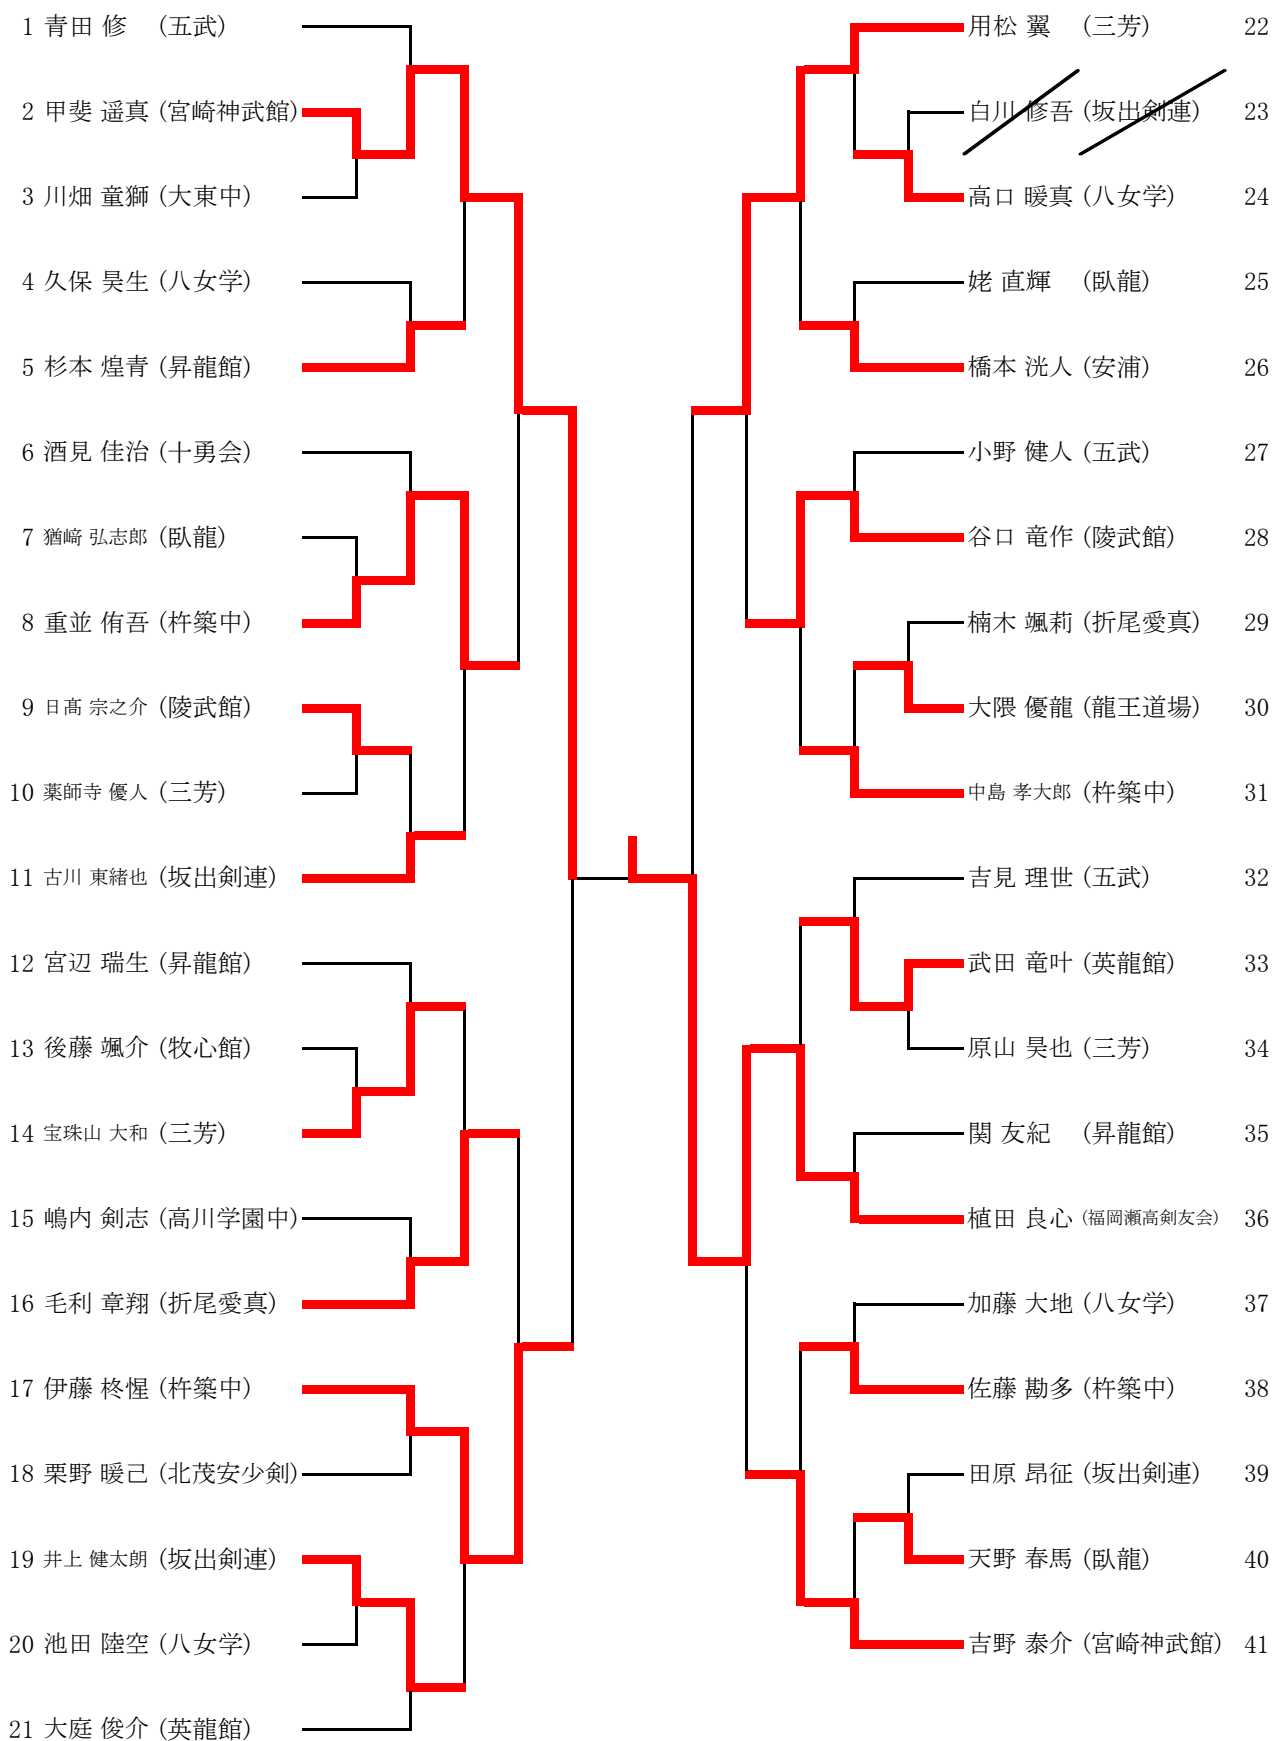

中学生三年男子の部

中学生一年女子の部

1	江野脇 水怜 (英龍館)	綾 海音 (三芳)	21
2	吉田 妃花 (植田東)	森田 友愛 (日本道場)	22
3	古賀 麗央奈 (高川学園中)	末松 凜子 (折尾愛真)	23
4	古家 花香 (瀬高中)	高口 暖華 (八女学)	24
5	東 千咲 (三和剣友会)	合瀬 絢菜 (大和中)	25
6	庄司 愛虹 (鶴崎中)	片平 朱音 (英龍館)	26
7	塩田 愛月 (八女学)	末廣 梨真 (緑ヶ丘中)	27
8	飯島 光桃 (折尾愛真)	指原 礼 (杵築中)	28
9	宝珠山 月乃 (三芳)	明石 若奈 (高川学園中)	29
10	伊藤 みどり (大和中)	高野 晴 (瀬高中)	30
11	中村 珠俐 (日本道場)	下村 結愛 (龍王道場)	31
12	高木 里衣紗 (八女学)	日高 古都音 (陵武館)	32
13	小路 麻妃 (緑ヶ丘中)	奥永 結捺 (緑ヶ丘中)	33
14	江川 文海 (鶴崎中)	岸岡 那奈 (上野ヶ丘中)	34
15	古川 茉奈 (上峰中)	中村 真夢 (無名塾)	35
16	宮田 瑠菜 (三光中)	池内 弥嶺 (坂出中)	36
17	遠藤 萌衣 (坂出中)	篠田 光希 (大東中)	37
18	日高 杏南 (陵武館)	藺田 朱柁 (宮崎佐藤道場)	38
19	南嶋 美咲 (瀬高中)	戸木 堇 (宗剣会)	39
20	綾 波音 (三芳)	斉木 はるか (鶴崎中)	40