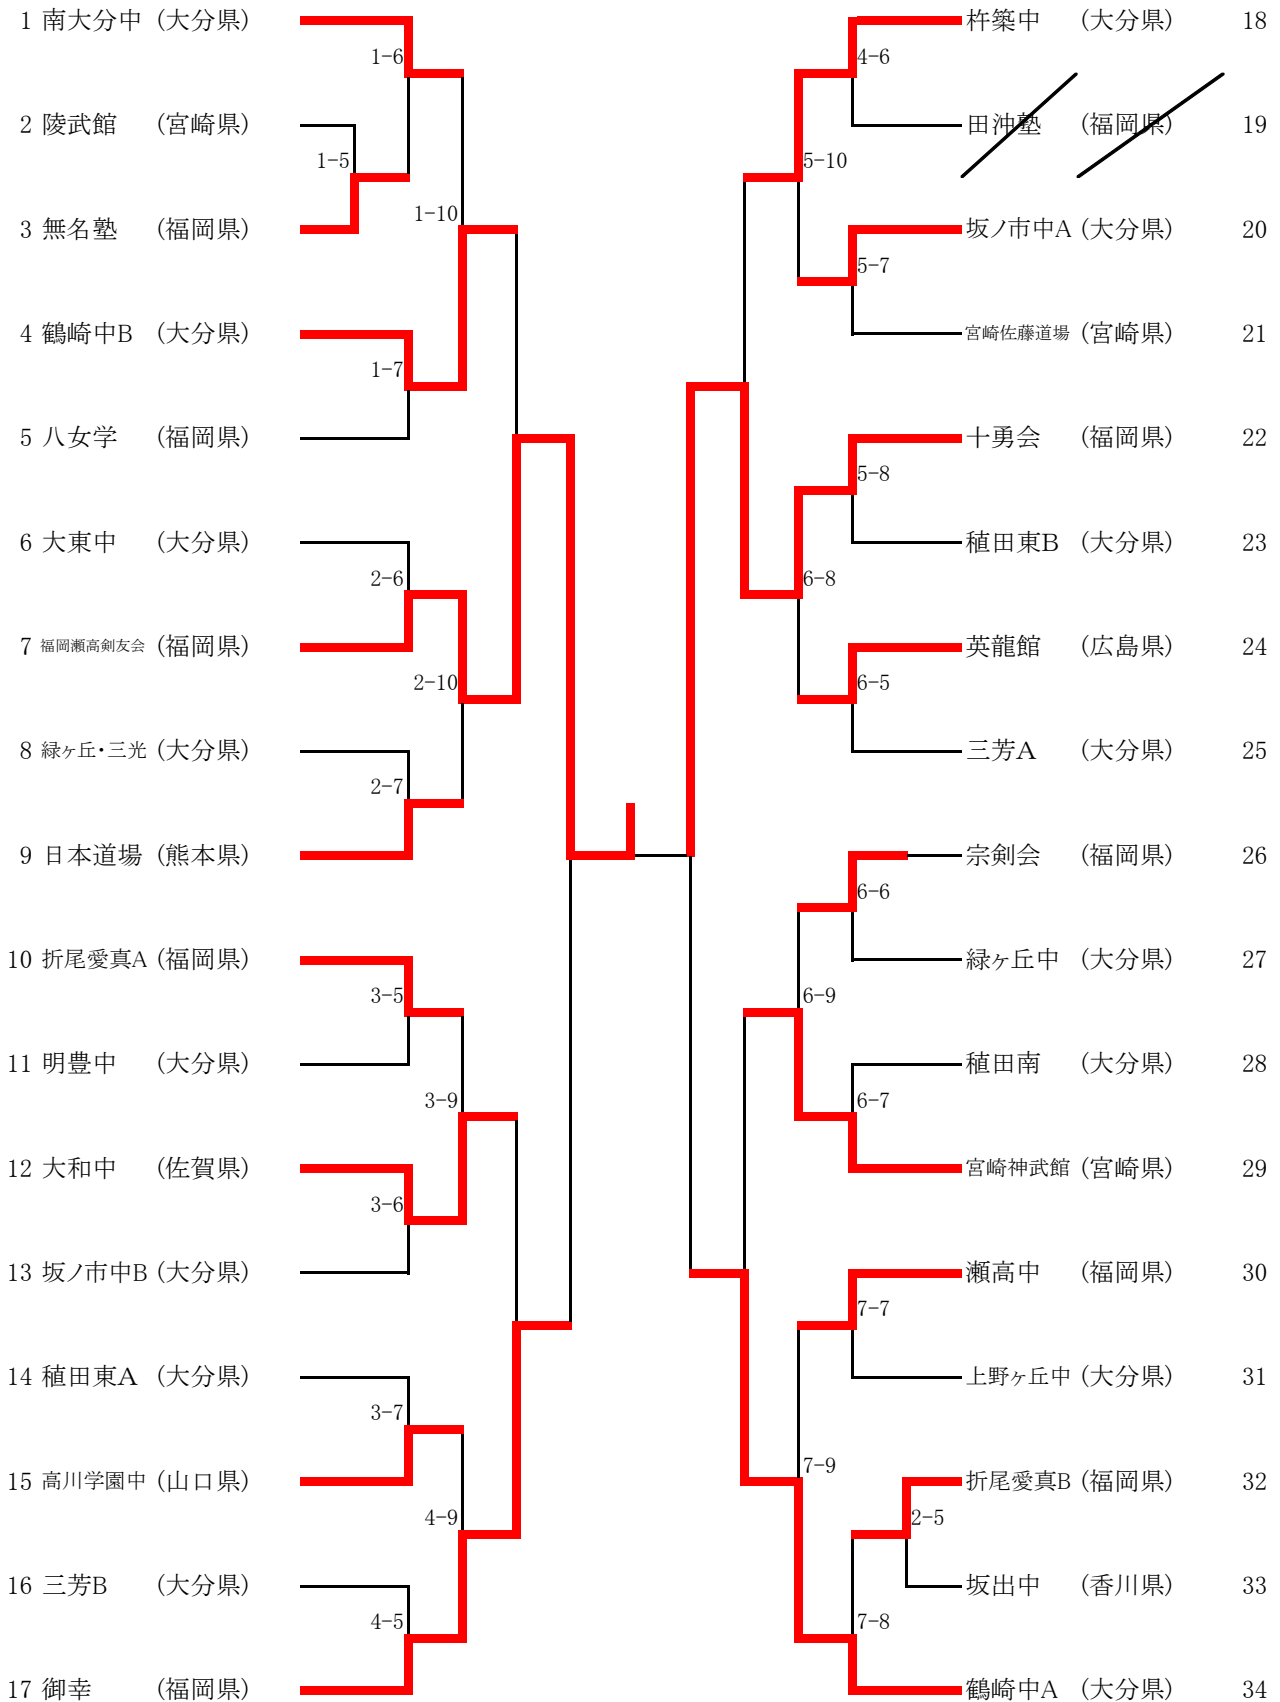

# 第三回将龍杯少年剣道大会 中学生の部 結果一覧

部門		順位	所属・氏名	
中学生団体男子の部		優勝	折尾愛真中学校(福岡県)	
中学生団体男子の部		第二位	八女学院中学校A(福岡県)	
中学生団体男子の部		第三位	北茂安少年剣道クラブA(佐賀県)	
中学生団体男子の部		第三位	杵築中学校B(大分県)	
中学生団体女子の部		優勝	福岡瀬高剣友会(福岡県)	
中学生団体女子の部		第二位	十勇会(福岡県)	
中学生団体女子の部		第三位	御幸道場(福岡県)	
中学生団体女子の部		第三位	大分市立鶴崎中学校A(大分県)	
個人	中学一年男子の部	優勝	林 裕次郎	福岡無名塾(福岡県)
個人	中学一年男子の部	第二位	大塚 龍英	大分市立鶴崎中学校(大分県)
個人	中学一年男子の部	第三位	吉田 圭佑	高川学園中学校(山口県)
個人	中学一年男子の部	第三位	渡邊 優空	八女学院中学校(福岡県)
個人	中学一年女子の部	優勝	指原 礼	杵築中学校(大分県)
個人	中学一年女子の部	第二位	江野脇 水怜	青春英龍館道場(広島県)
個人	中学一年女子の部	第三位	斉木 はるか	大分市立鶴崎中学校(大分県)
個人	中学一年女子の部	第三位	綾 波音	三芳少年剣士会(大分県)
個人	中学二年男子の部	優勝	太田 蒼士	北茂安少年剣道クラブ(佐賀県)
個人	中学二年男子の部	第二位	東 飛雄刀	大分市立鶴崎中学校(大分県)
個人	中学二年男子の部	第三位	野口 輝	稲門館道場(宮崎県)
個人	中学二年男子の部	第三位	池上 碧翔	瀬高中学校(福岡県)
個人	中学二年女子の部	優勝	嶋田 彩花	大和中学校(佐賀県)
個人	中学二年女子の部	第二位	重松 紗英	福岡瀬高剣友会(福岡県)
個人	中学二年女子の部	第三位	北山 愛華	日本道場(熊本県)
個人	中学二年女子の部	第三位	関谷 凜莉	十勇会(福岡県)
個人	中学三年男子の部	優勝	植田 良心	福岡瀬高剣友会(福岡県)
個人	中学三年男子の部	第二位	甲斐 遥真	宮崎神武館(宮崎県)
個人	中学三年男子の部	第三位	用松 翼	三芳少年剣士会(大分県)
個人	中学三年男子の部	第三位	伊藤 柊惺	杵築中学校(大分県)
個人	中学三年女子の部	優勝	横尾 なみ	福岡瀬高剣友会(福岡県)
個人	中学三年女子の部	第二位	物部 葵	御幸道場(福岡県)
個人	中学三年女子の部	第三位	嶺 花音	御幸道場(福岡県)
個人	中学三年女子の部	第三位	藤本 琉愛	杵築中学校(大分県)

# 中学生団体男子の部

1 明豊中A (大分県)		鶴崎中A (大分県)	25
2 十勇会 (福岡県)	1-3	宗剣会B (福岡県)	26
3 北茂安少剣B (佐賀県)	1-1	昇龍館C (岡山県)	27
4 陵武館 (宮崎県)	1-8	南風会 (福岡県)	28
5 千綿龍頭館 (長崎県)	1-2	緑ヶ丘中 (大分県)	29
6 宗剣会A (福岡県)	1-4	宮崎佐藤道場 (宮崎県)	30
7 北辰館 (宮崎県)	2-3	北茂安少剣A (佐賀県)	31
8 福岡大我塾 (福岡県)	2-1	高川学園中B (山口県)	32
9 鶴崎中B (大分県)	1-9	志免桜武館 (福岡県)	33
10 上野ヶ丘中 (大分県)	2-2	八女学B (福岡県)	34
11 昇龍館B (岡山県)	2-4	英龍館 (広島県)	35
12 八女学A (福岡県)		大東中 (大分県)	36
13 無名塾A (福岡県)	3-3	明豊中B (大分県)	37
14 坂出剣連 (香川県)	3-1	瀬高中B (福岡県)	38
15 坂ノ市中B (大分県)	2-8	臥龍 (佐賀県)	39
16 瀬高中A (福岡県)	3-2	黒剣 (福岡県)	40
17 三芳 (大分県)	3-4	杵築中A (大分県)	41
18 稲門館 (宮崎県)		坂出中 (香川県)	42
19 高川学園中A (山口県)	4-3	五武 (東京都)	43
20 杵築中B (大分県)	4-1	無名塾B (福岡県)	44
21 八女学C (福岡県)	2-9	植田南 (大分県)	45
22 三和剣友会 (大分県)	4-2	坂ノ市中A (大分県)	46
23 大和中 (佐賀県)	4-4	宮崎神武館 (宮崎県)	47
24 昇龍館A (岡山県)		折尾愛真 (福岡県)	48

# 中学生団体女子の部